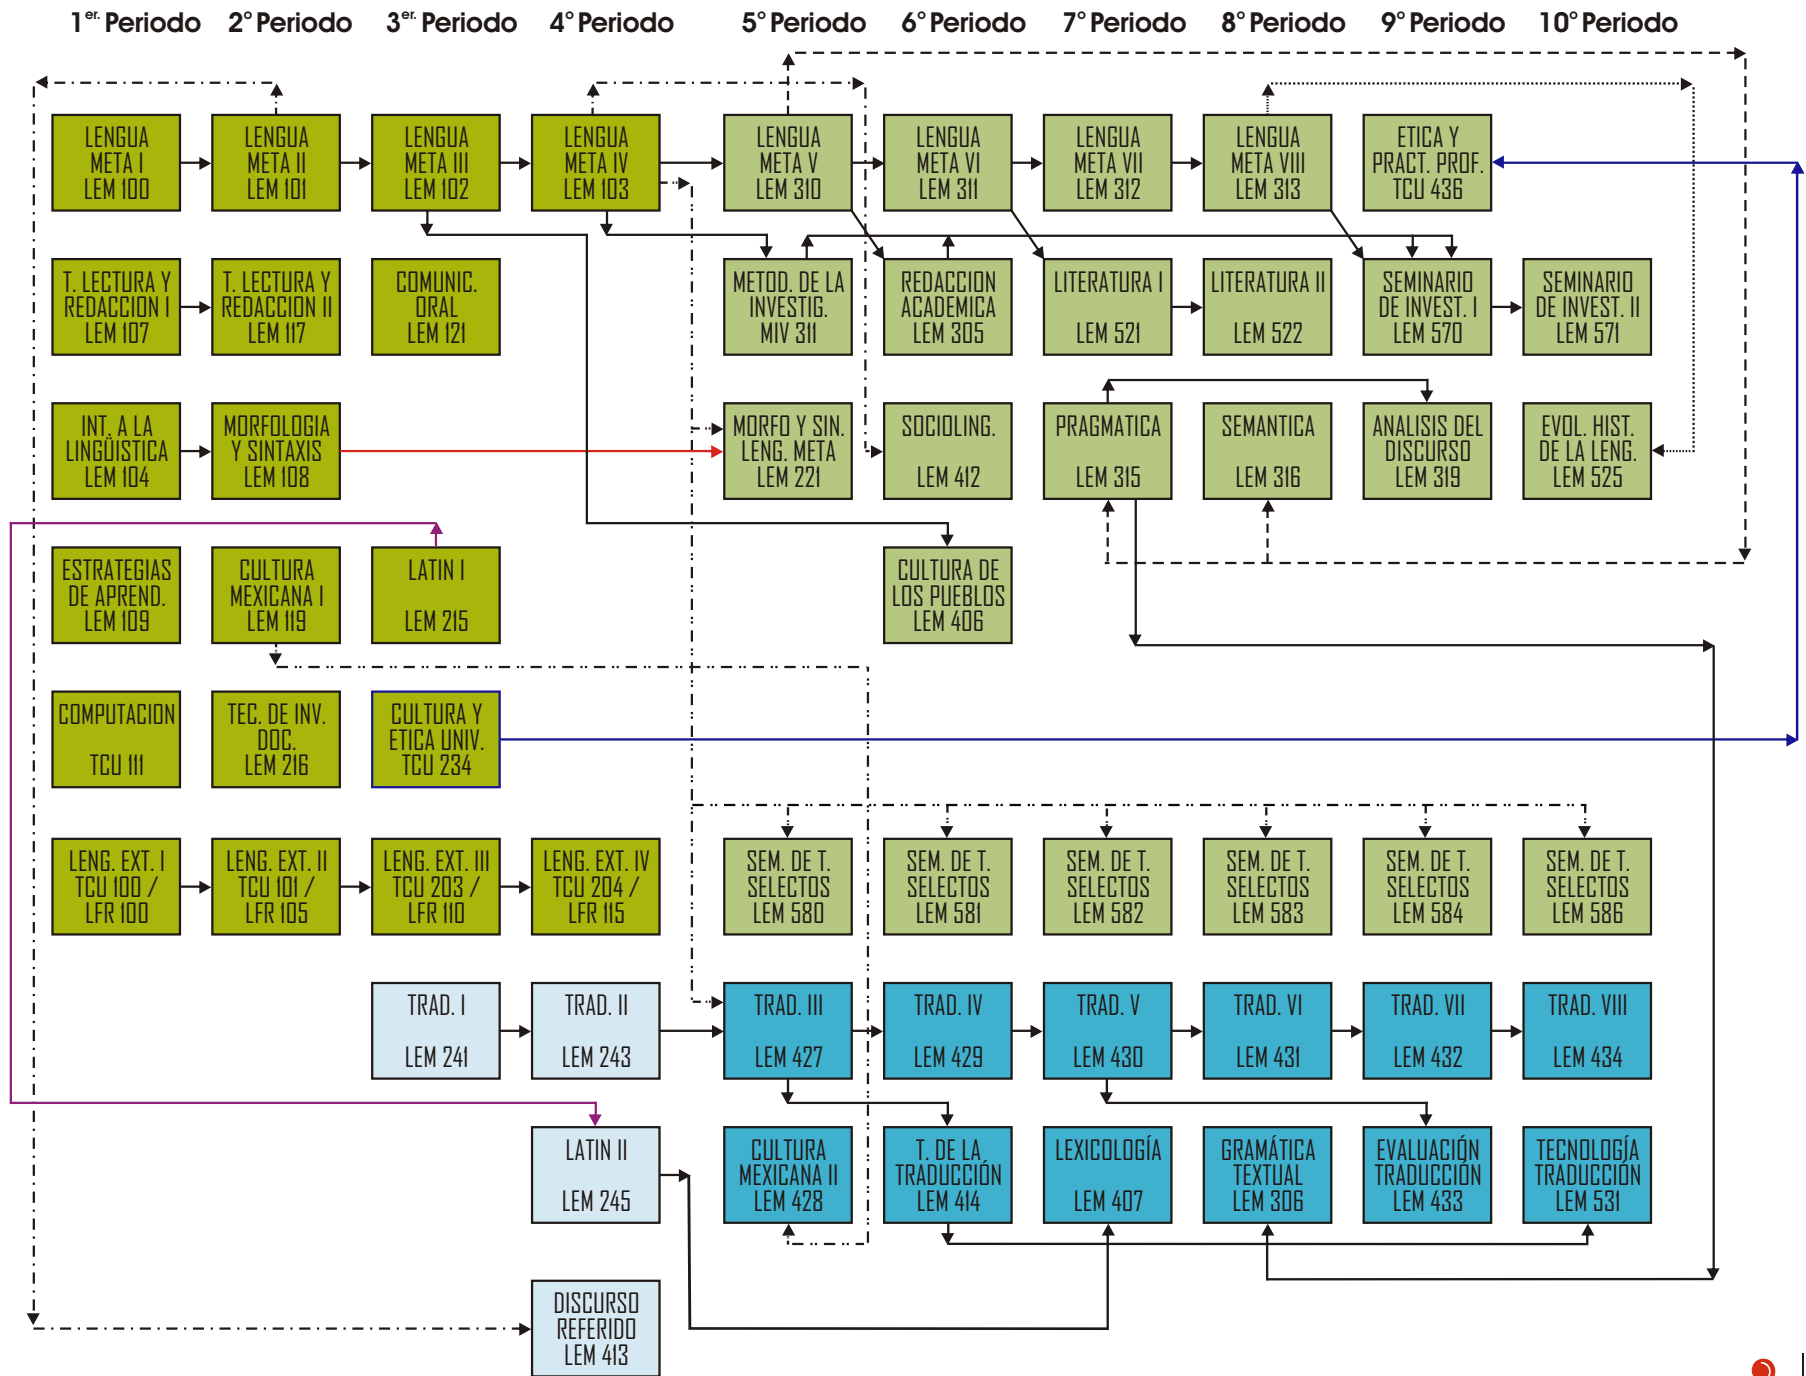

MAPA CURRICULAR de Requisitos LEMO TRADUCCIÓN [5 AÑOS]

CURSOS COMUNES

Elaborado por:
Mtra. Evangelina Rodríguez Vega

NIVEL BÁSICO

NIVEL FORMATIVO